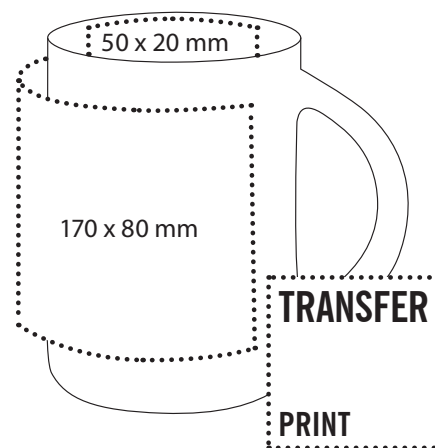

## Cult

### Cult référence 0911

Tasse en porcelaine, blanche avec marquage Roubill sur le fon extérieur du mug.

-  ~ h 105 mm
-  ~ Ø 75 mm
-  ~ 0,25 l

- DIRECT PRINT**  
170 x 80 mm
- ALL OVER PRINT**  
208 x 100 mm
- LOGO 4U EFFECT**  
60 x 60 mm