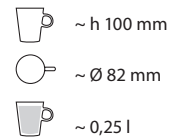

## Charisma référence 0915

Tasse en porcelaine, blanche avec marquage Roubill sur le fond extérieur du mug.

- DIRECT PRINT** 50 x 35 mm
- ALL OVER PRINT** 200 x 96 mm
- ALL OVER+ PRINT** 233 x 96 mm
- LOGO 4U EFFECT** 60 x 30 mm