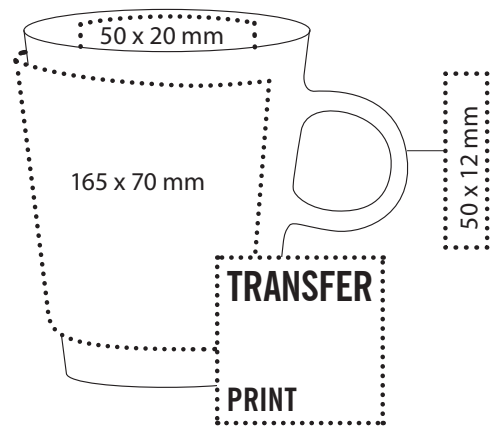

## Charisma référence 0915

Tasse en porcelaine, blanche avec marquage Roubill sur le fond extérieur du mug.

- DIRECT PRINT** 50 x 35 mm
- ALL OVER PRINT** 200 x 96 mm
- ALL OVER+ PRINT** 233 x 96 mm
- LOGO 4U EFFECT** 60 x 30 mm

**PREMIUM PHOTO PRINT**

**COLOUR 4U EFFECT**

**MAGIC IMPRESSION PRINT**

**PAPER PROOF SERVICE**

**OPTICAL BEND NECESSARY**