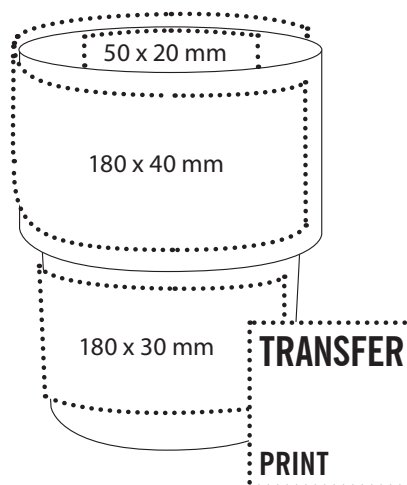

Purity

Purity
référence 0968

Tasse en porcelaine, blanche avec marquage Roubill sur le fond extérieur du mug.

DIRECT PRINT	60 x 40 mm
ALL OVER PRINT	265 x 50 mm (Haut du mug) 215 x 43 mm (Bas du mug)
LOGO 4U EFFECT	60 x 60 mm

PREMIUM PHOTO PRINT	COLOUR 4U EFFECT	MAGIC IMPRESSION PRINT	PAPER PROOF SERVICE	OPTICAL BEND NECESSARY
-------------------------------	----------------------------	----------------------------------	-------------------------------	----------------------------------