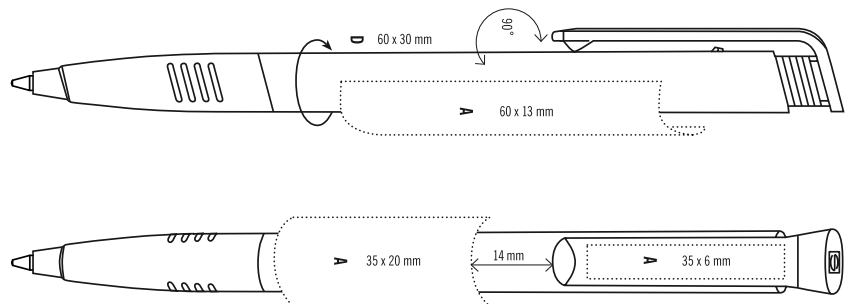

SUPER-SOFT BASIC

SUPER-SOFT BASIC

référence 2274

Stylo à bille rétractable avec poussoir profilé et clip large. Zone de préhension souple avec décoration. Recharge plastique X20, écriture bleue noire.

CONTIENT : 41 % DE PLASTIQUE RECYCLÉ

Longueur d'écriture : 1900 m

- A** SCREEN PRINT Sérigraphie
- C** TAMPO PRINT Tampographie
- H** METAL PRINT Tampographie métal
- J** LASER ENGRAVING Gravure au laser