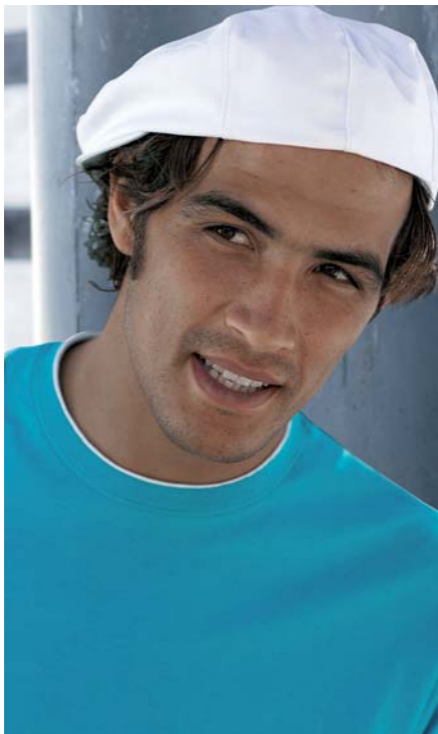

## **K054 GATSBY**

CASQUETTE 2 PANNEAUX

100% coton canvas. Visière pressionnée sur le front.

 100

White